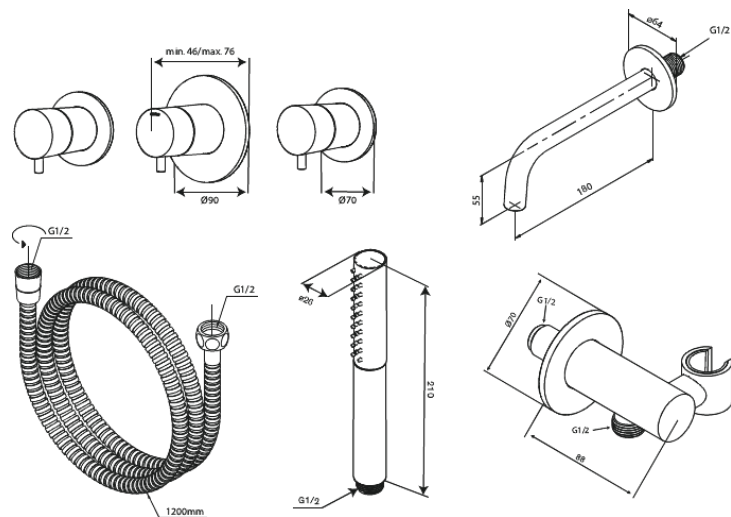

Iris

BS 2

Art.nr. 570747900
Uitvoeringen: Mat messing PVD
Series: Iris

EAN 5708516853930

Kenmerken:

Afdekplaat en grepen uitgevoerd in metaal
Baduitloop 18 cm
Handdouche met 3 straalsoorten
Douche-uitgang met flexibele handdouchehouder
Doucheslang 120 cm