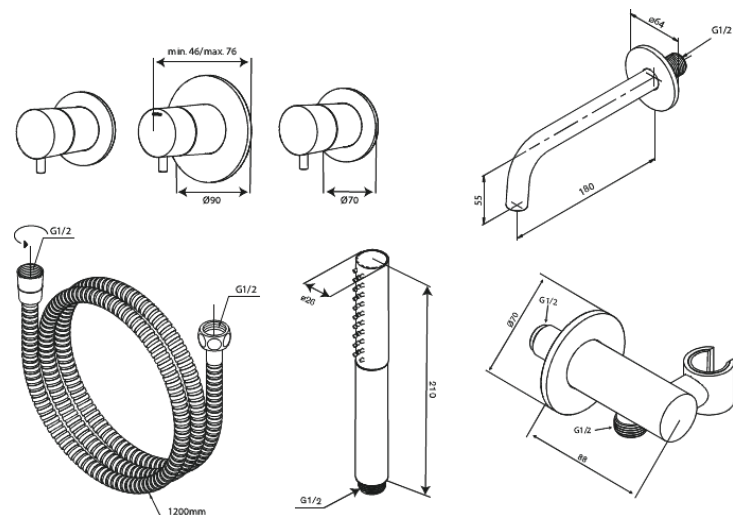

Iris

BS 2

Art.nr. 570745500
Uitvoeringen: Grafiet PVD
Series: Iris

EAN 5708516853923

Kenmerken:

Afdekkplaat en grepen uitgevoerd in metaal
Baduitloop 18 cm
Handdouche met 3 straalsoorten
Douche-uitgang met flexibele handdouchehouder
Doucheslang 120 cm