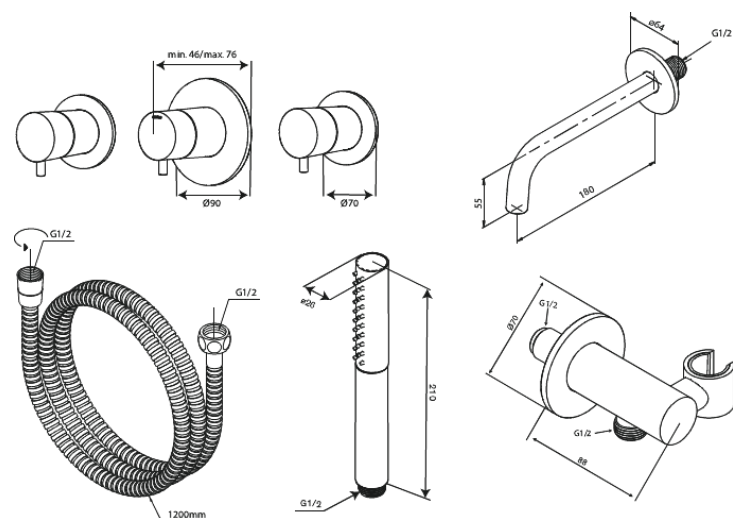

Iris

BS 2

Art.nr. 570744600
Uitvoeringen: Staal PVD
Series: Iris

EAN 5708516853916

Kenmerken:

Afdekkplaat en grepen uitgevoerd in metaal
Baduitloop 18 cm
Handdouche met 3 straalsoorten
Douche-uitgang met flexibele handdouchehouder
Doucheslang 120 cm