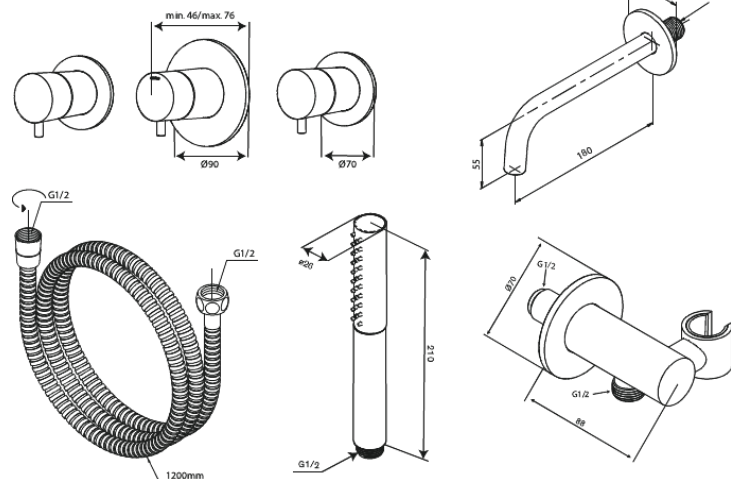

Iris

BS 2

Art.nr. 570740000
Uitvoeringen: Chrom
Series: Iris

EAN

5708516853909

Kenmerken:

Afdekkplaat en grepen uitgevoerd in metaal

Baduitloop 18 cm

Handdouche met 3 straalsoorten

Douche-uitgang met flexibele handdouchehouder

Doucheslang 120 cm

FM Mattsson Nederland BV
Bosuil 10, 3931 GG Woudenberg

085 - 401 87 80 info@damixa.nl

Bezoek voor meer informatie <https://damixa.nl>