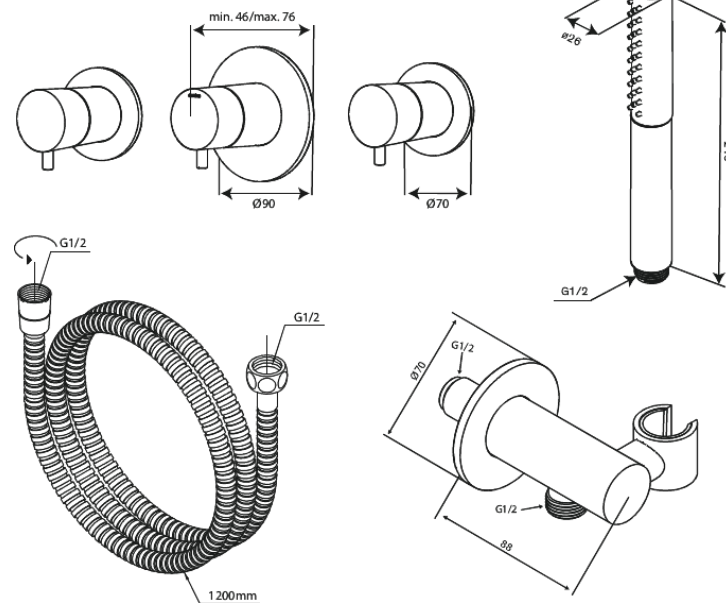

# BS 1

**Art.nr.** 570758800  
**Uitvoeringen:** Mat brons PVD  
**Series:** Iris

**EAN** 5708516853893

## Kenmerken:

WATERVERBRUIK max.6 l/min  
Afdekplaat en grepen uitgevoerd in metaal  
Handdouche met 3 straalsoorten  
Douche-uitgang met flexibele handdouchehouder  
Doucheslang 120 cm

FM Mattsson Nederland BV  
Bosuil 10, 3931 GG Woudenberg