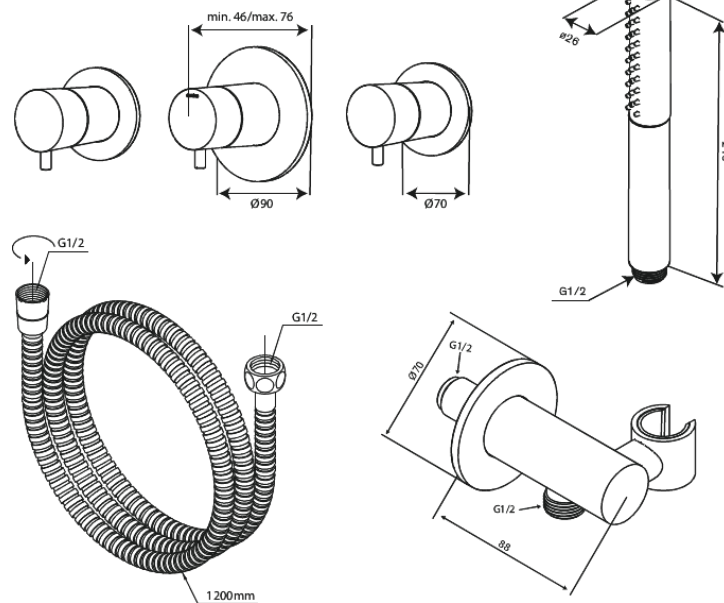

Iris

BS 1

Art.nr. 570758700
Uitvoeringen: Mat Koper PVD
Series: Iris

EAN 5708516853886

Kenmerken:

WATERVERBRUIK max.6 l/min
Afdekplaat en grepen uitgevoerd in metaal
Handdouche met 3 straalsoorten
Douche-uitgang met flexibele handdouchehouder
Doucheslang 120 cm