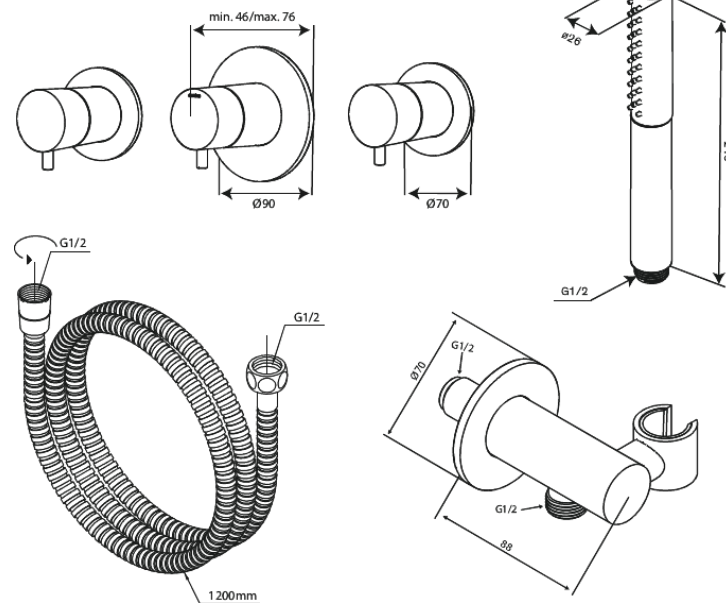

# BS 1

**Art.nr.** 570757900  
**Uitvoeringen:** Mat messing PVD  
**Series:** Iris

**EAN** 5708516853879

## Kenmerken:

Waterverbruik max.6 l/min  
Afdekplaat en grepen uitgevoerd in metaal  
Handdouche met 3 straalsoorten  
Douche-uitgang met flexibele handdouchehouder  
Doucheslang 120 cm

FM Mattsson Nederland BV  
Bosuil 10, 3931 GG Woudenberg