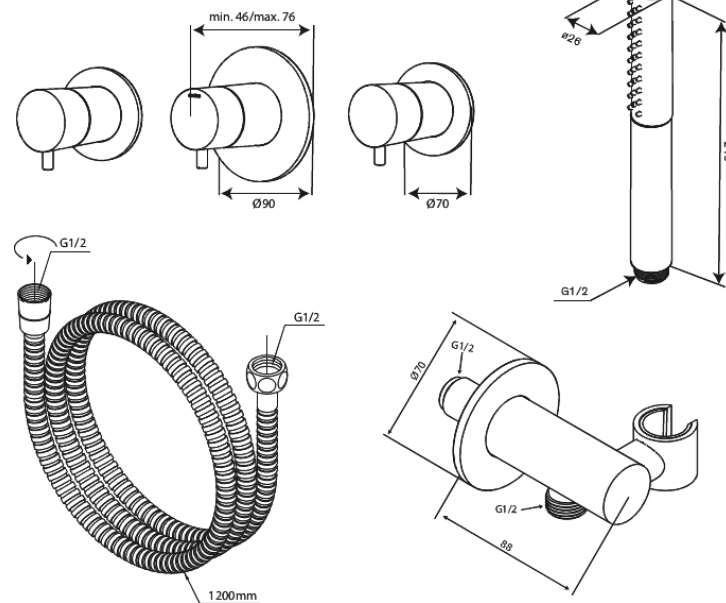

Iris

BS 1

Art.nr. 570755500
Uitvoeringen: Grafiet PVD
Series: Iris

EAN 5708516853862

Kenmerken:

WATERVERBRUIK max.6 l/min
Afdekplaat en grepen uitgevoerd in metaal
Handdouche met 3 straalsoorten
Douche-uitgang met flexibele handdouchehouder
Doucheslang 120 cm