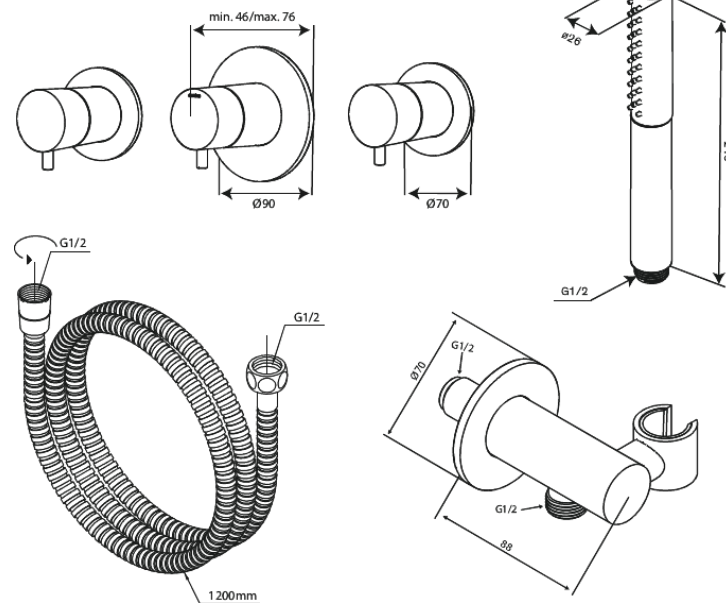

Iris

BS 1

Art.nr. 570754600
Uitvoeringen: Staal PVD
Series: Iris

EAN 5708516853855

Kenmerken:

Waterverbruik max.6 l/min
Afdekplaat en grepen uitgevoerd in metaal
Handdouche met 3 straalsoorten
Douche-uitgang met flexibele handdouchehouder
Doucheslang 120 cm