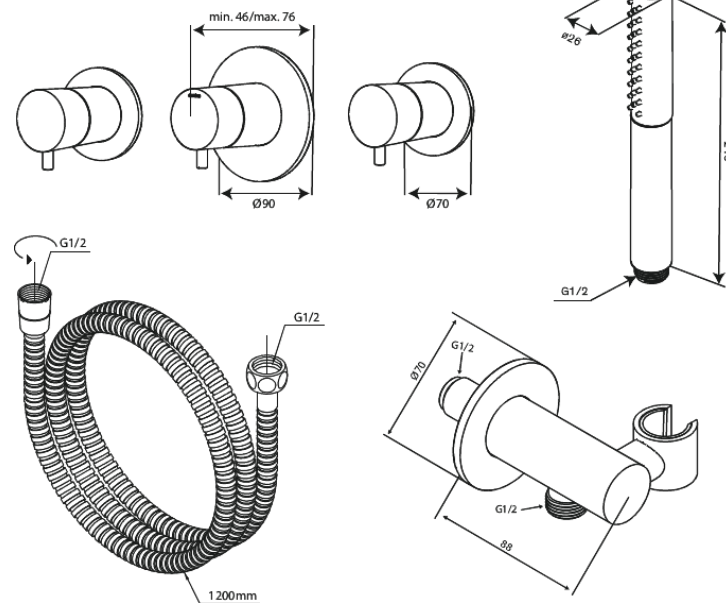

# BS 1

Art.nr. 570750000  
Uitvoeringen: Chrom  
Series: Iris

EAN 5708516853848

## Kenmerken:

Waterverbruik max.6 l/min  
Afdekplaat en grepen uitgevoerd in metaal  
Handdouche met 3 straalsoorten  
Douche-uitgang met flexibele handdouchehouder  
Doucheslang 120 cm

FM Mattsson Nederland BV  
Bosuil 10, 3931 GG Woudenberg