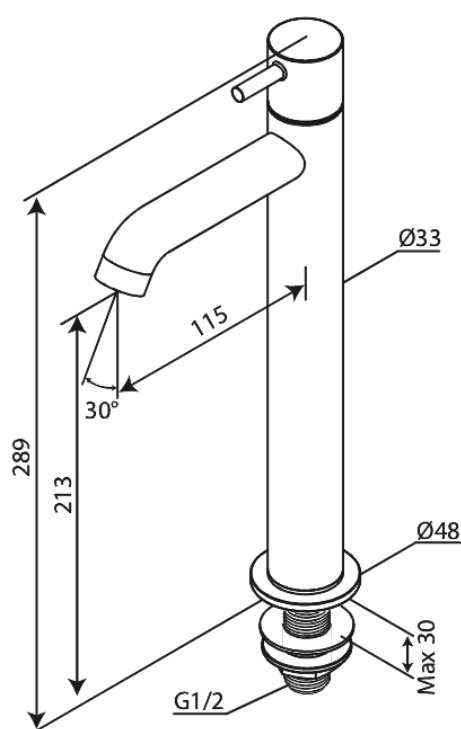

Lumi

Fonteinkraan verhoogd

Artikel nr.: 488708700
Uitvoeringen: Mat Koper PVD
Series: Lumi

EAN-nummer: 5708516853336

FM Mattsson Nederland BV
Bosuil 10, 3931 GG Woudenberg

085 - 401 87 80 info@damixa.nl

Bezoek voor meer informatie <https://damixa.nl>