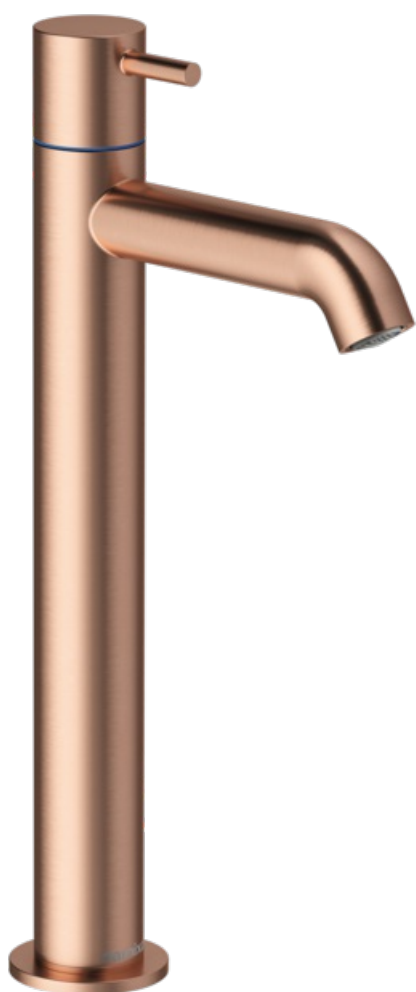

Lumi

Fonteinkraan verhoogd

Artikel nr.: 488708700
Uitvoeringen: Mat Koper PVD
Series: Lumi

EAN-nummer: 5708516853336

FM Mattsson Nederland BV
Bosuil 10, 3931 GG Woudenberg

085 - 401 87 80 info@damixa.nl

Bezoek voor meer informatie <https://damixa.nl>