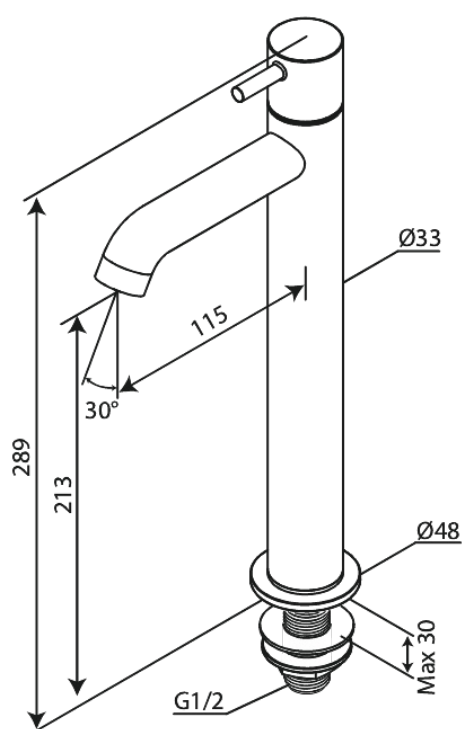

# Fonteinkraan verhoogd

Artikel nr.: 488704600  
Uitvoeringen: Staal PVD  
Series: Lumi

EAN-nummer: 5708516853299

FM Mattsson Nederland BV  
Bosuil 10, 3931 GG Woudenberg

085 - 401 87 80 info@damixa.nl

Bezoek voor meer informatie <https://damixa.nl>