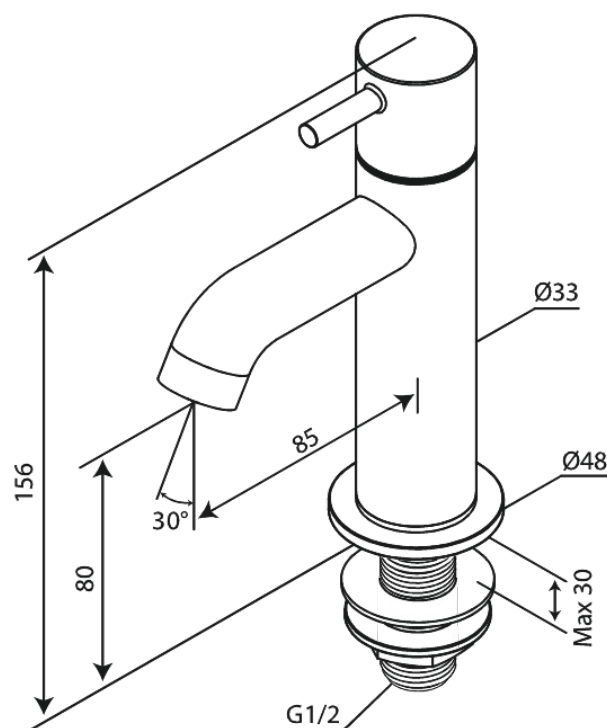

Lumi

Fonteinkraan

Art.nr. 488605500
Uitvoeringen: Grafiet PVD
Series: Lumi

EAN 5708516853237

FM Mattsson Nederland BV
Bosuil 10, 3931 GG Woudenberg

085 - 401 87 80 info@damixa.nl

Bezoek voor meer informatie <https://damixa.nl>