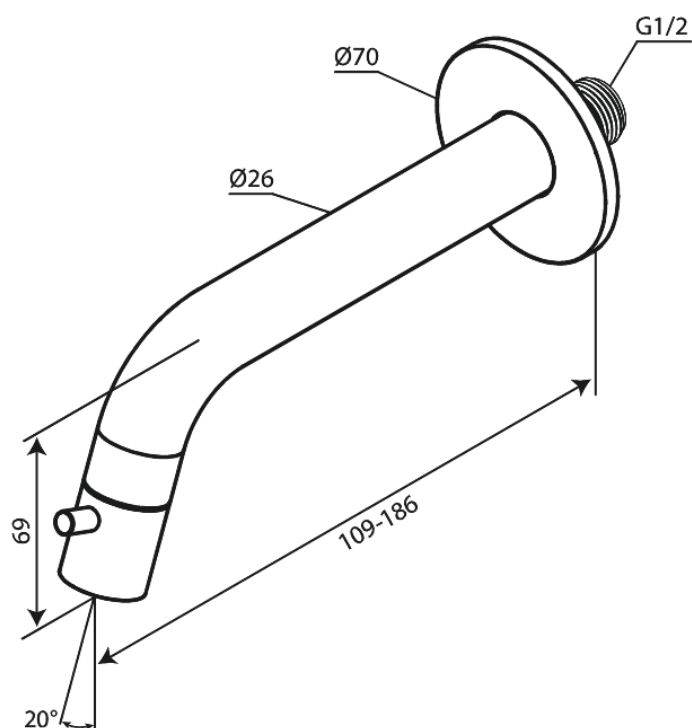

# Inbouw fonteinkraan inkortbaar

**Art.nr.** 481268800  
**Uitvoeringen:** Mat brons PVD  
**Series:** Lumi

**EAN** 5708516853206

FM Mattsson Nederland BV  
Bosuil 10, 3931 GG Woudenberg

085 - 401 87 80 [info@damixa.nl](mailto:info@damixa.nl)