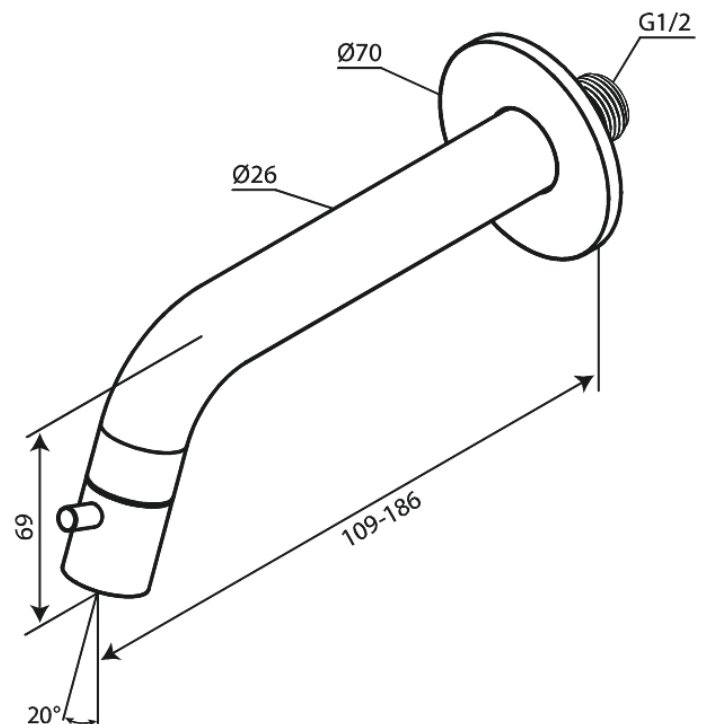

Lumi

Inbouw fonteinkraan inkortbaar

Artikel nr.: 481268800
Uitvoeringen: Mat brons PVD
Series: Lumi

EAN-nummer: 5708516853206

FM Mattsson Nederland BV
Bosuil 10, 3931 GG Woudenberg

085 - 401 87 80 info@damixa.nl