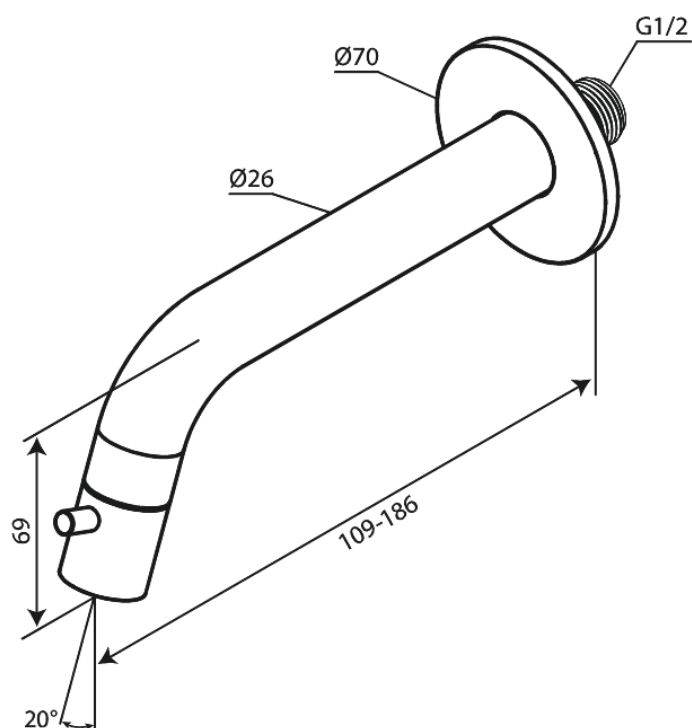

Lumi

Inbouw fonteinkraan inkortbaar

Art.nr. 481265500
Uitvoeringen: Grafiet PVD
Series: Lumi

EAN 5708516853169

FM Mattsson Nederland BV
Bosuil 10, 3931 GG Woudenberg

085 - 401 87 80 info@damixa.nl

Bezoek voor meer informatie <https://damixa.nl>