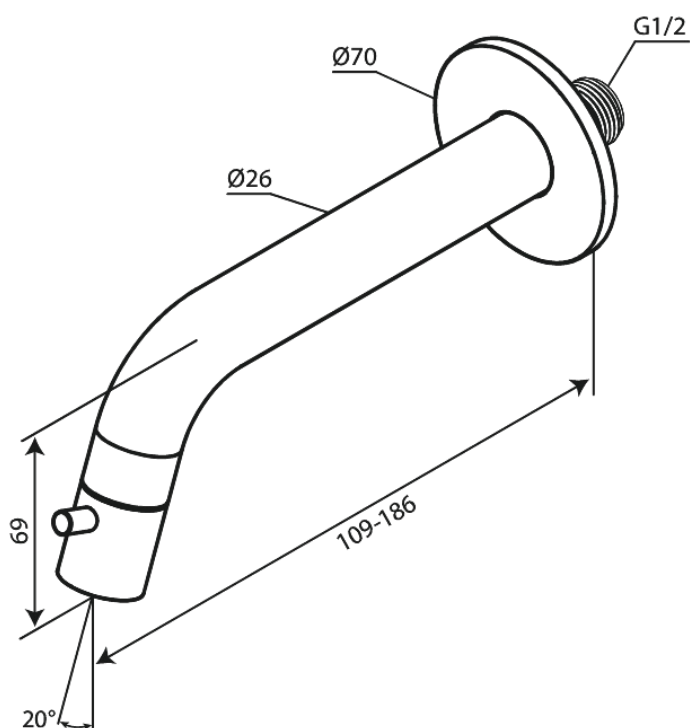

Lumi

Inbouw fonteinkraan inkortbaar

Artikel nr.: 481265500
Uitvoeringen: Grafiet PVD
Series: Lumi

EAN-nummer: 5708516853169

FM Mattsson Nederland BV
Bosuil 10, 3931 GG Woudenberg

085 - 401 87 80 info@damixa.nl