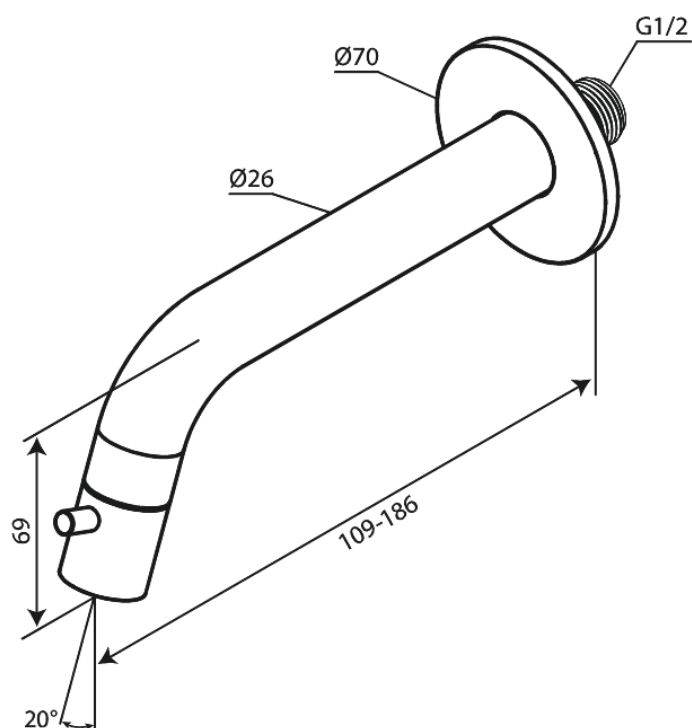

Lumi

Inbouw fonteinkraan inkortbaar

Art.nr. 481260000
Uitvoeringen: Chromom
Series: Lumi

EAN 5708516853145

FM Mattsson Nederland BV
Bosuil 10, 3931 GG Woudenberg

085 - 401 87 80 info@damixa.nl

Bezoek voor meer informatie <https://damixa.nl>