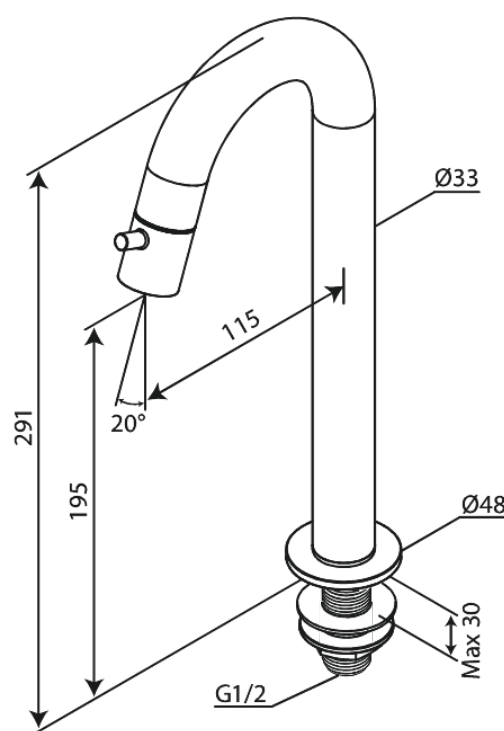

Lumi

Fonteinkraan C-uitloop large

Artikel nr.: 480478800
Uitvoeringen: Mat brons PVD
Series: Lumi

EAN-nummer: 5708516853138

FM Mattsson Nederland BV
Bosuil 10, 3931 GG Woudenberg

085 - 401 87 80 info@damixa.nl