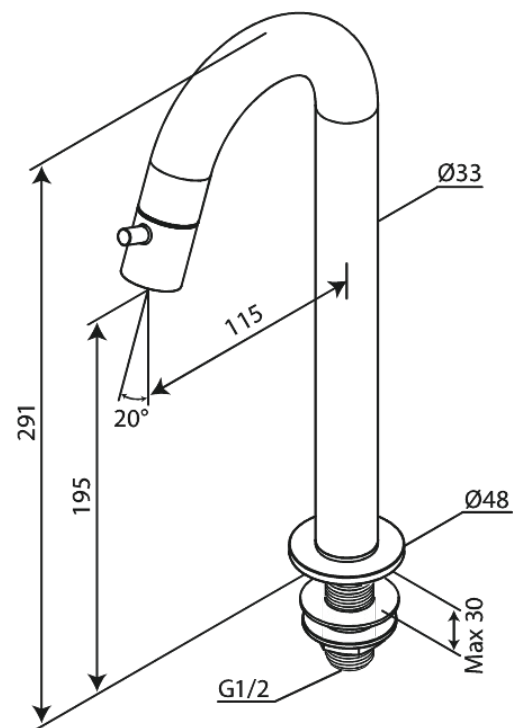

Lumi

Fonteinkraan C-uitloop large

Artikel nr.: 480478700
Uitvoeringen: Mat Koper PVD
Series: Lumi

EAN-nummer: 5708516853121

FM Mattsson Nederland BV
Bosuil 10, 3931 GG Woudenberg

085 - 401 87 80 info@damixa.nl