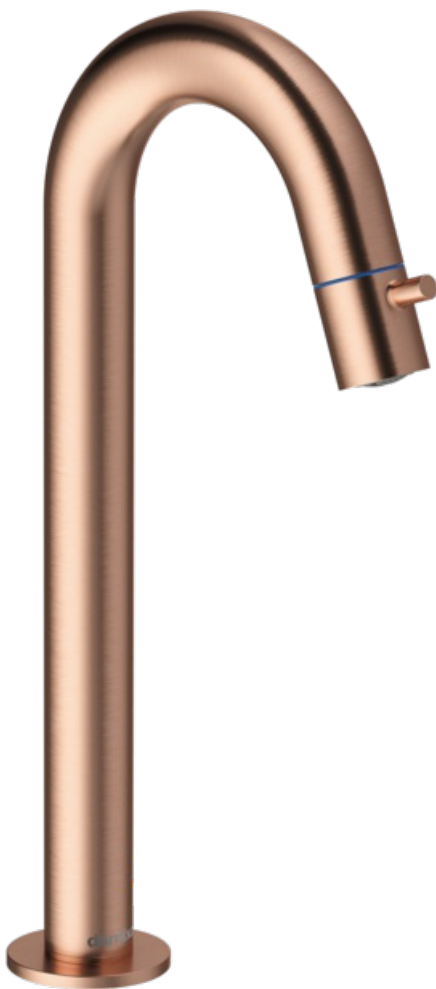

Lumi

Fonteinkraan C-uitloop large

Artikel nr.: 480478700
Uitvoeringen: Mat Koper PVD
Series: Lumi

EAN-nummer: 5708516853121

FM Mattsson Nederland BV
Bosuil 10, 3931 GG Woudenberg

085 - 401 87 80 info@damixa.nl