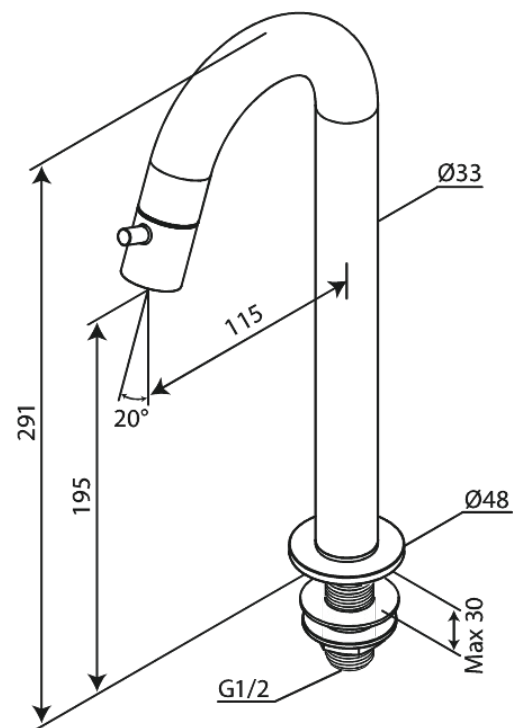

Lumi

Fonteinkraan C-uitloop large

Art.nr. 480477900
Uitvoeringen: Mat messing PVD
Series: Lumi

EAN 5708516853114

FM Mattsson Nederland BV
Bosuil 10, 3931 GG Woudenberg

085 - 401 87 80 info@damixa.nl

Bezoek voor meer informatie <https://damixa.nl>