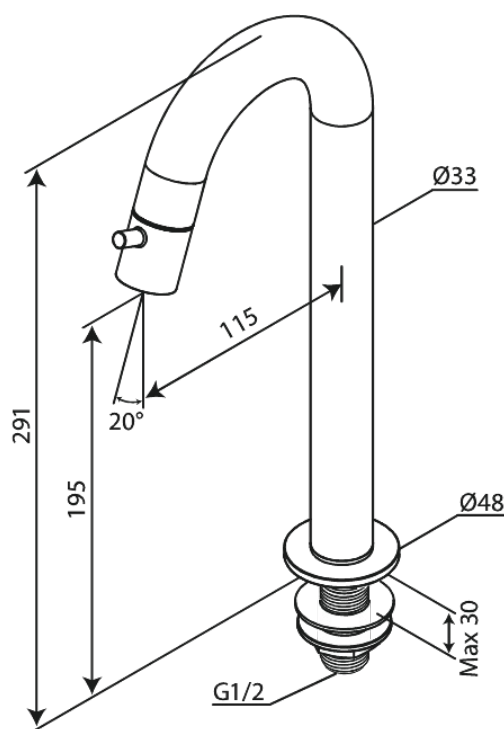

Lumi

Fonteinkraan C-uitloop large

Artikel nr.: 480477900
Uitvoeringen: Mat messing PVD
Series: Lumi

EAN-nummer: 5708516853114

FM Mattsson Nederland BV
Bosuil 10, 3931 GG Woudenberg

085 - 401 87 80 info@damixa.nl