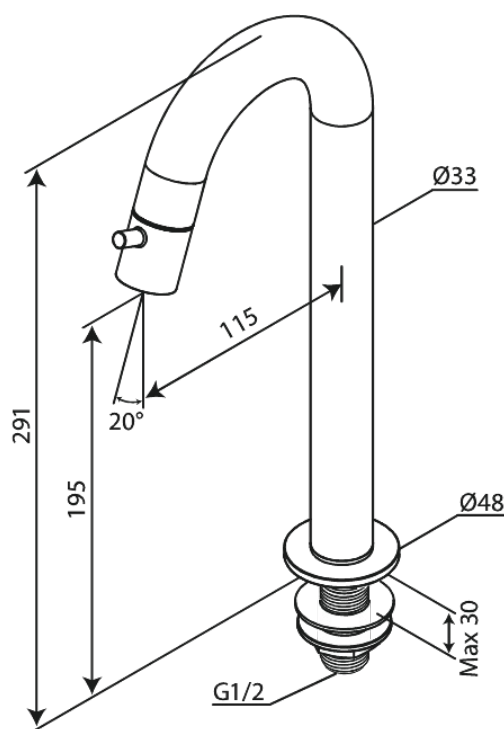

Lumi

Fonteinkraan C-uitloop large

Artikel nr.: 480476100
Uitvoeringen: Mat zwart
Series: Lumi

EAN-nummer: 5708516853107

FM Mattsson Nederland BV
Bosuil 10, 3931 GG Woudenberg

085 - 401 87 80 info@damixa.nl