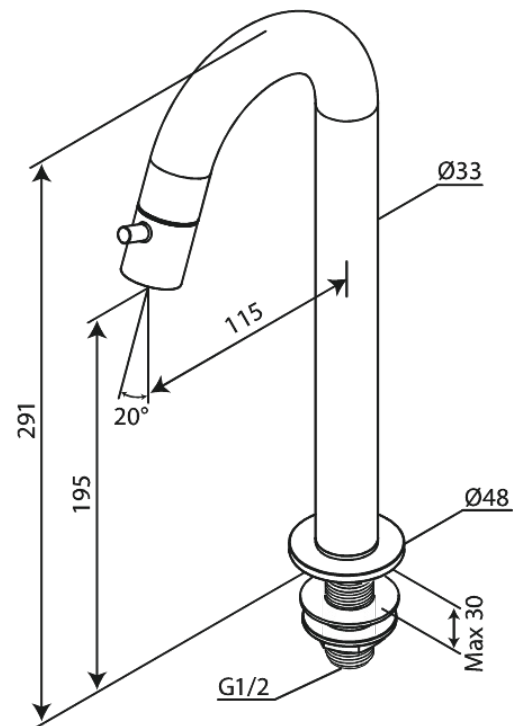

Lumi

Fonteinkraan C-uitloop large

Artikel nr.: 480475500
Uitvoeringen: Grafiet PVD
Series: Lumi

EAN-nummer: 5708516853091

FM Mattsson Nederland BV
Bosuil 10, 3931 GG Woudenberg

085 - 401 87 80 info@damixa.nl

Bezoek voor meer informatie <https://damixa.nl>

damixa