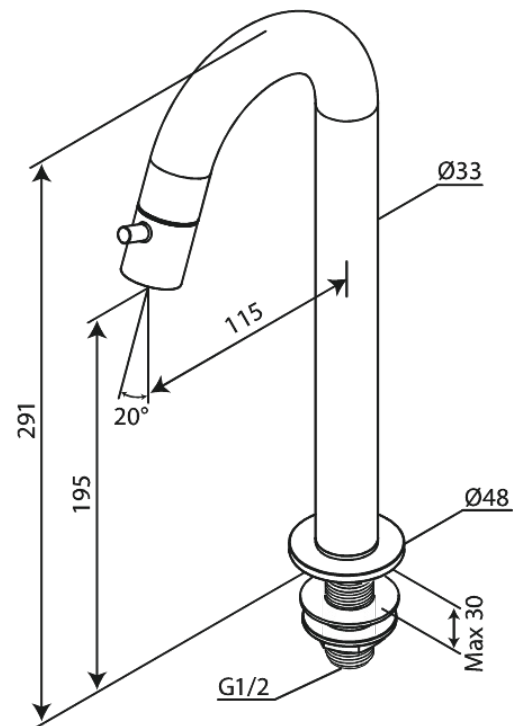

# Fonteinkraan C-uitloop large

Artikel nr.: 480475500  
Uitvoeringen: Grafiet PVD  
Series: Lumi

EAN-nummer: 5708516853091

FM Mattsson Nederland BV  
Bosuil 10, 3931 GG Woudenberg

085 - 401 87 80 [info@damixa.nl](mailto:info@damixa.nl)