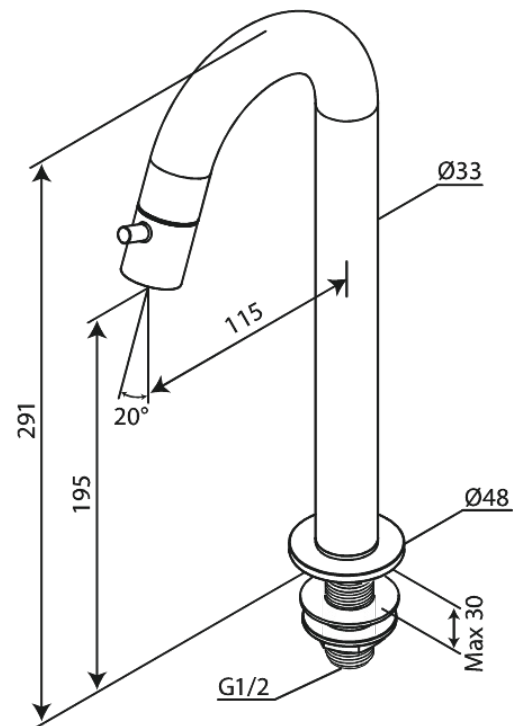

# Fonteinkraan C-uitloop large

Artikel nr.: 480474600  
Uitvoeringen: Staal PVD  
Series: Lumi

EAN-nummer: 5708516853084

FM Mattsson Nederland BV  
Bosuil 10, 3931 GG Woudenberg

085 - 401 87 80 [info@damixa.nl](mailto:info@damixa.nl)