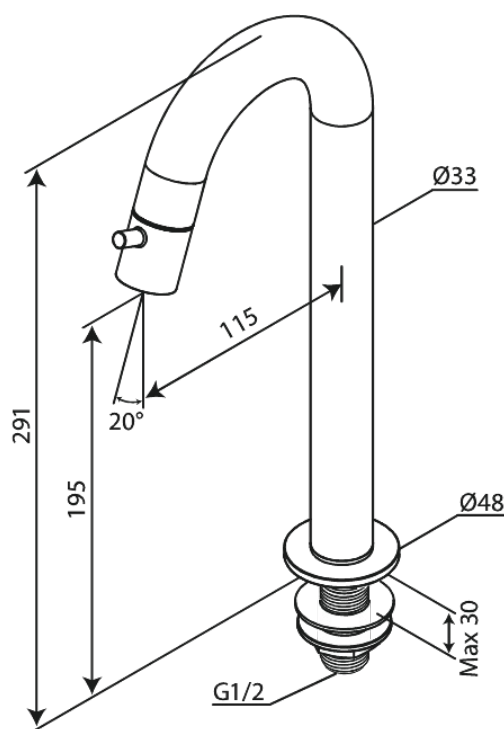

Lumi

Fonteinkraan C-uitloop large

Artikel nr.: 480470000
Uitvoeringen: Chroom
Series: Lumi

EAN-nummer: 5708516853077

FM Mattsson Nederland BV
Bosuil 10, 3931 GG Woudenberg

085 - 401 87 80 info@damixa.nl

Bezoek voor meer informatie <https://damixa.nl>