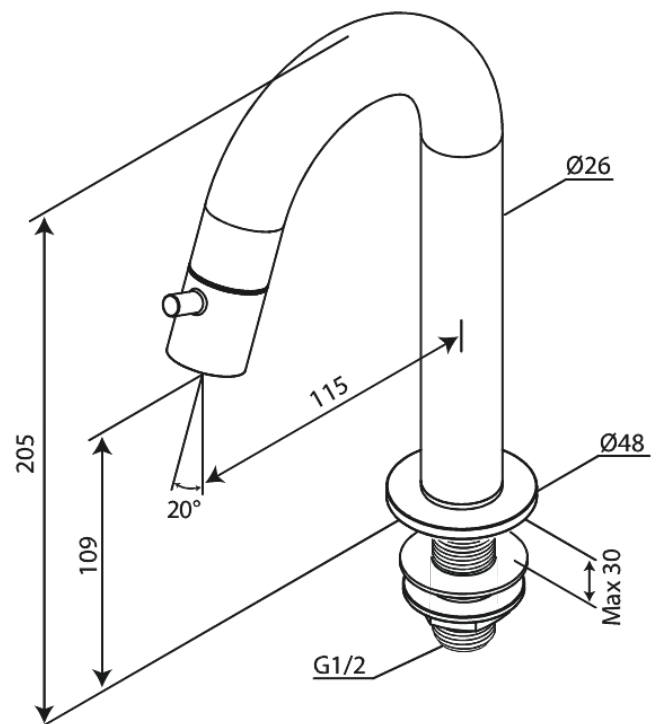

Lumi

Fonteinkraan C-uitloop medium

Art.nr. 480378800
Uitvoeringen: Mat brons PVD
Series: Lumi

EAN 5708516853060

FM Mattsson Nederland BV
Bosuil 10, 3931 GG Woudenberg

085 - 401 87 80 info@damixa.nl

Bezoek voor meer informatie <https://damixa.nl>