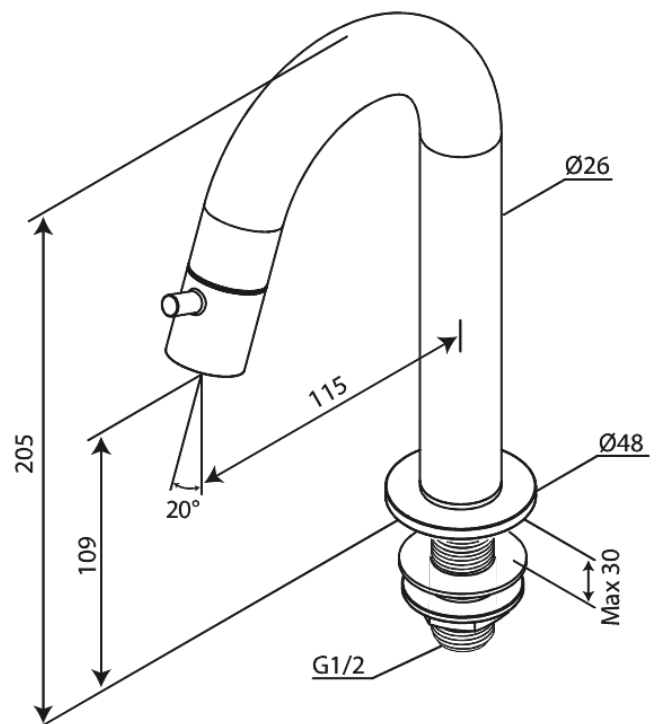

# Fonteinkraan C-uitloop medium

Artikel nr.: 480378800  
Uitvoeringen: Mat brons PVD  
Series: Lumi

EAN-nummer: 5708516853060

FM Mattsson Nederland BV  
Bosuil 10, 3931 GG Woudenberg

085 - 401 87 80 [info@damixa.nl](mailto:info@damixa.nl)