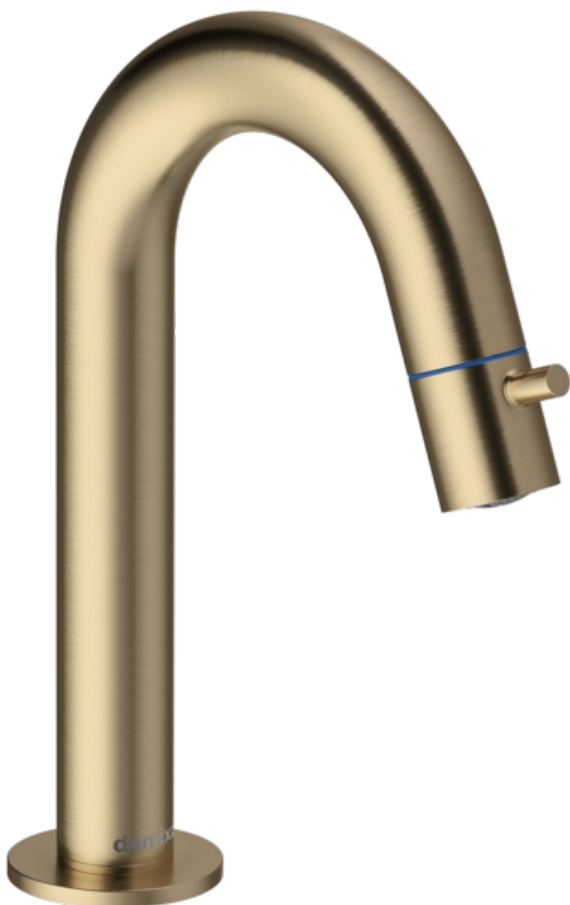

# Fonteinkraan C-uitloop medium

Artikel nr.: 480378800  
Uitvoeringen: Mat brons PVD  
Series: Lumi

EAN-nummer: 5708516853060

FM Mattsson Nederland BV  
Bosuil 10, 3931 GG Woudenberg

085 - 401 87 80 [info@damixa.nl](mailto:info@damixa.nl)