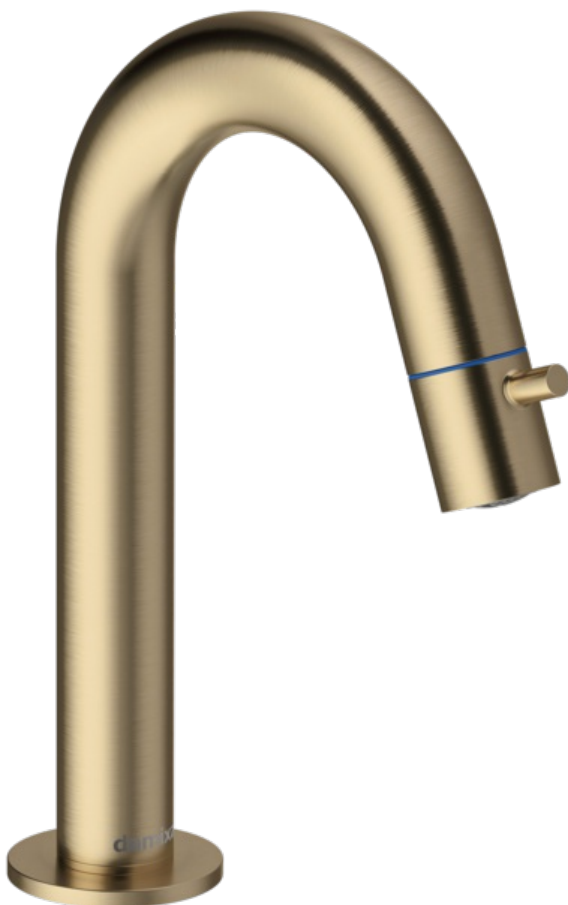

Lumi

Fonteinkraan C-uitloop medium

Art.nr. 480378800
Uitvoeringen: Mat brons PVD
Series: Lumi

EAN 5708516853060

FM Mattsson Nederland BV
Bosuil 10, 3931 GG Woudenberg

085 - 401 87 80 info@damixa.nl

Bezoek voor meer informatie <https://damixa.nl>