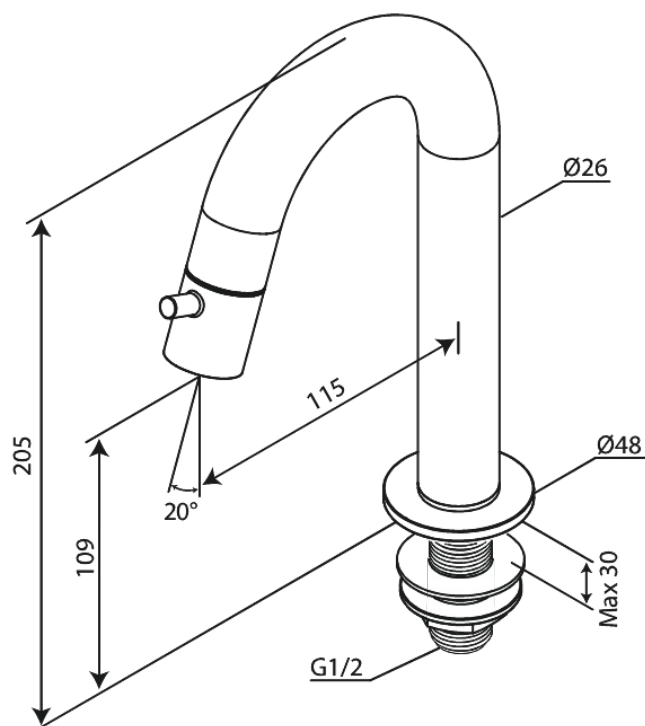

Lumi

Fonteinkraan C-uitloop medium

Artikel nr.: 480378700
Uitvoeringen: Mat Koper PVD
Series: Lumi

EAN-nummer: 5708516853053

FM Mattsson Nederland BV
Bosuil 10, 3931 GG Woudenberg

085 - 401 87 80 info@damixa.nl