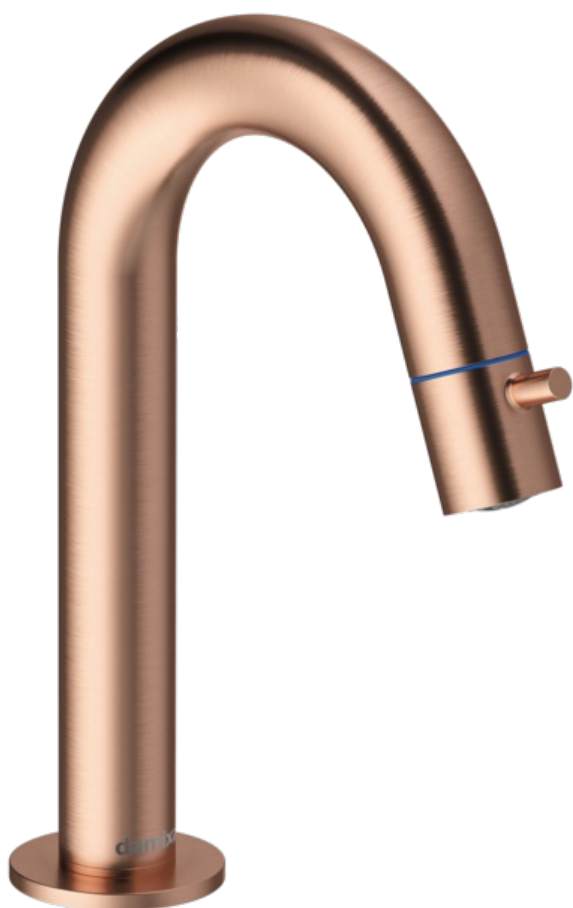

Lumi

Fonteinkraan C-uitloop medium

Artikel nr.: 480378700
Uitvoeringen: Mat Koper PVD
Series: Lumi

EAN-nummer: 5708516853053

FM Mattsson Nederland BV
Bosuil 10, 3931 GG Woudenberg

085 - 401 87 80 info@damixa.nl