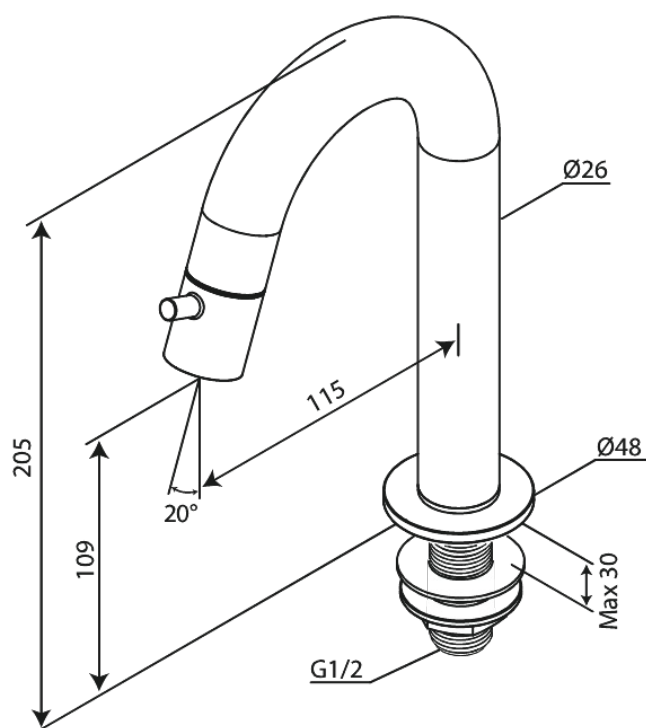

Lumi

Fonteinkraan C-uitloop medium

Art.nr. 480378700
Uitvoeringen: Mat Koper PVD
Series: Lumi

EAN 5708516853053

FM Mattsson Nederland BV
Bosuil 10, 3931 GG Woudenberg

085 - 401 87 80 info@damixa.nl

Bezoek voor meer informatie <https://damixa.nl>