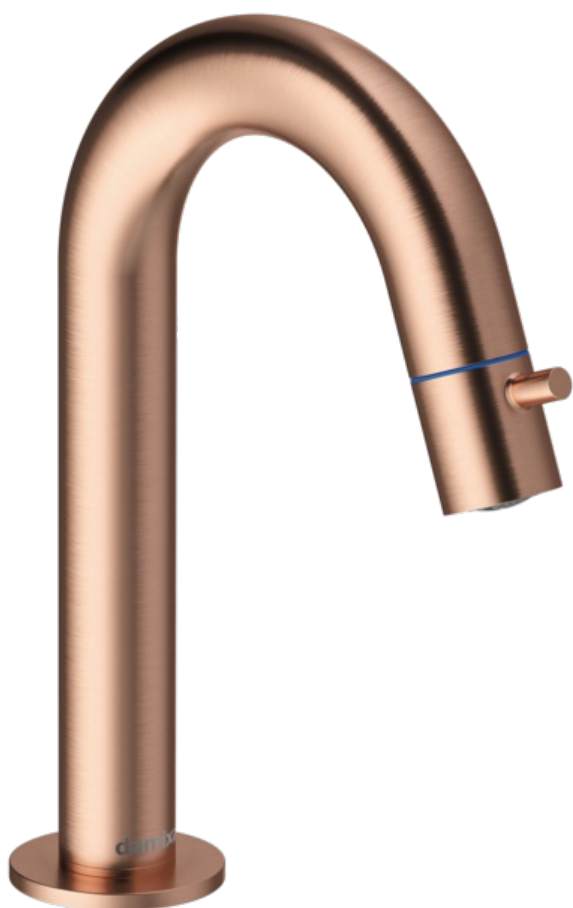

Lumi

Fonteinkraan C-uitloop medium

Art.nr. 480378700
Uitvoeringen: Mat Koper PVD
Series: Lumi

EAN 5708516853053

FM Mattsson Nederland BV
Bosuil 10, 3931 GG Woudenberg

085 - 401 87 80 info@damixa.nl

Bezoek voor meer informatie <https://damixa.nl>