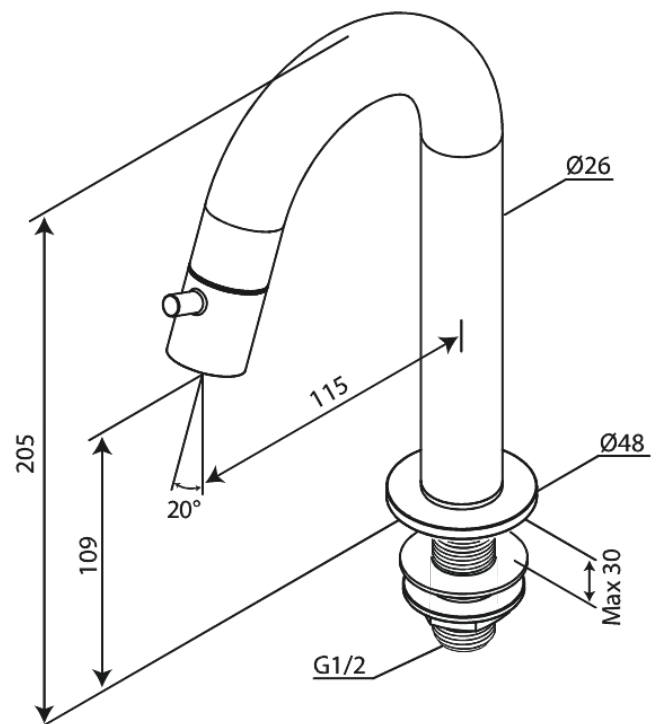

# Fonteinkraan C-uitloop medium

**Artikel nr.:** 480377900  
**Uitvoeringen:** Mat messing PVD  
**Series:** Lumi

**EAN-nummer:** 5708516853046

FM Mattsson Nederland BV  
Bosuil 10, 3931 GG Woudenberg

085 - 401 87 80 [info@damixa.nl](mailto:info@damixa.nl)