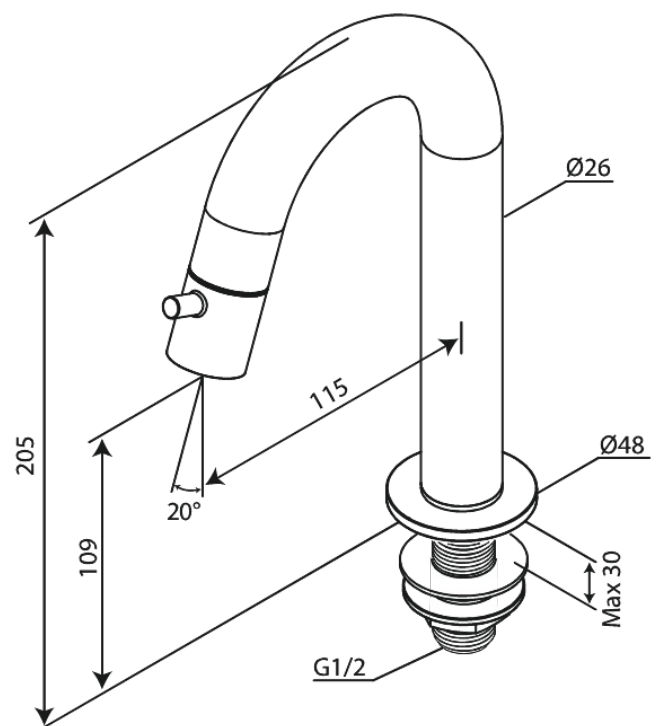

Lumi

Fonteinkraan C-uitloop medium

Artikel nr.: 480376100
Uitvoeringen: Mat zwart
Series: Lumi

EAN-nummer: 5708516853039

FM Mattsson Nederland BV
Bosuil 10, 3931 GG Woudenberg

085 - 401 87 80 info@damixa.nl