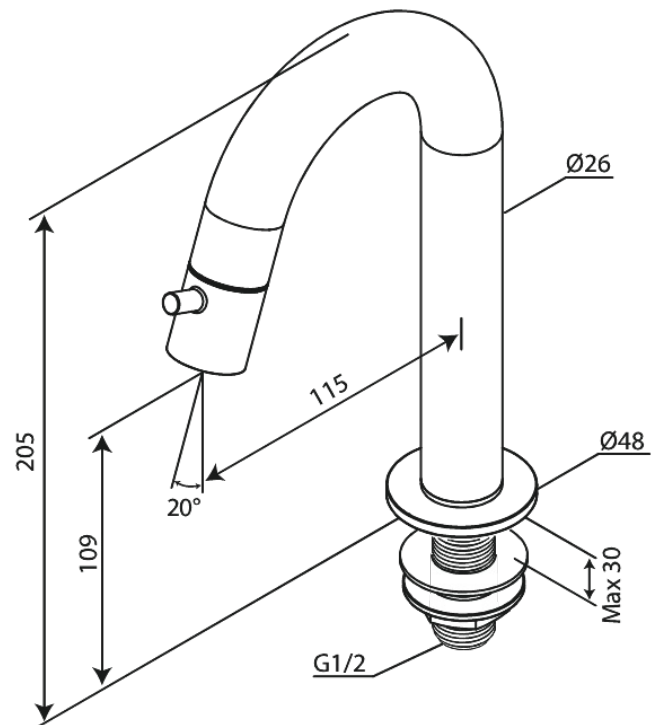

Lumi

Fonteinkraan C-uitloop medium

Artikel nr.: 480375500
Uitvoeringen: Grafiet PVD
Series: Lumi

EAN-nummer: 5708516853022

FM Mattsson Nederland BV
Bosuil 10, 3931 GG Woudenberg

085 - 401 87 80 info@damixa.nl