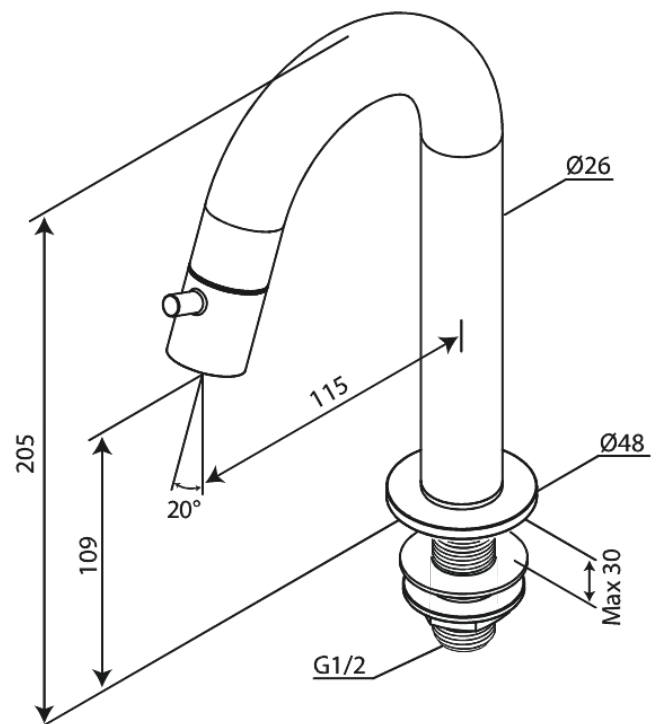

Lumi

Fonteinkraan C-uitloop medium

Artikel nr.: 480374600
Uitvoeringen: Staal PVD
Series: Lumi

EAN-nummer: 5708516853015

FM Mattsson Nederland BV
Bosuil 10, 3931 GG Woudenberg

085 - 401 87 80 info@damixa.nl

Bezoek voor meer informatie <https://damixa.nl>

damixa