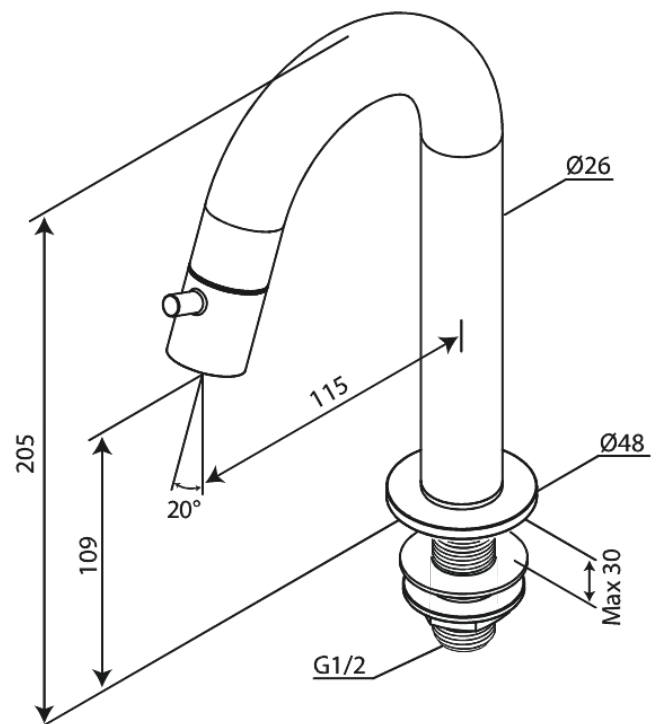

Lumi

Fonteinkraan C-uitloop medium

Artikel nr.: 480374600
Uitvoeringen: Staal PVD
Series: Lumi

EAN-nummer: 5708516853015

FM Mattsson Nederland BV
Bosuil 10, 3931 GG Woudenberg

085 - 401 87 80 info@damixa.nl