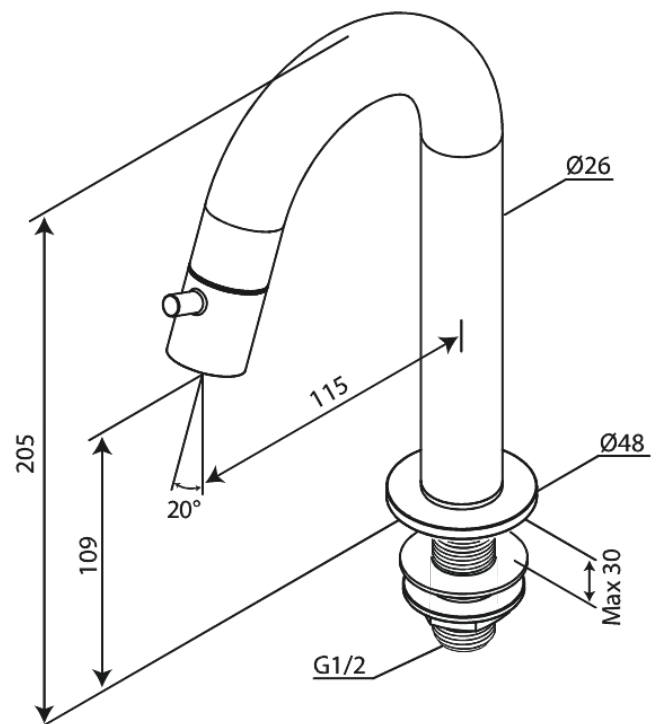

Lumi

Fonteinkraan C-uitloop medium

Artikel nr.: 480370000
Uitvoeringen: Chroom
Series: Lumi

EAN-nummer: 5708516853008

FM Mattsson Nederland BV
Bosuil 10, 3931 GG Woudenberg

085 - 401 87 80 info@damixa.nl

Bezoek voor meer informatie <https://damixa.nl>