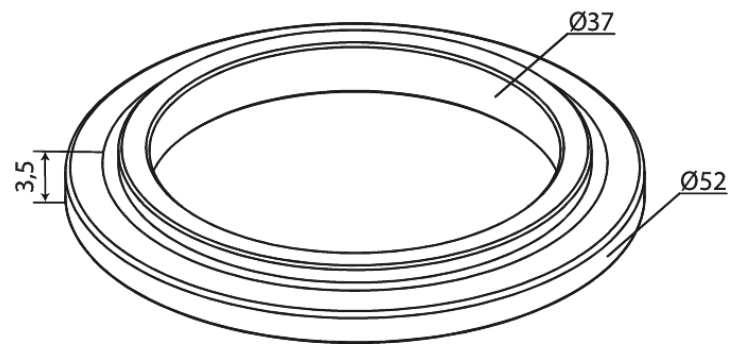

Core

Montageplaat

Art.nr. 485056100
Uitvoeringen: Mat zwart
Series: Core

EAN 5708516852926

FM Mattsson Nederland BV
Bosuil 10, 3931 GG Woudenberg

085 - 401 87 80 info@damixa.nl

Bezoek voor meer informatie <https://damixa.nl>