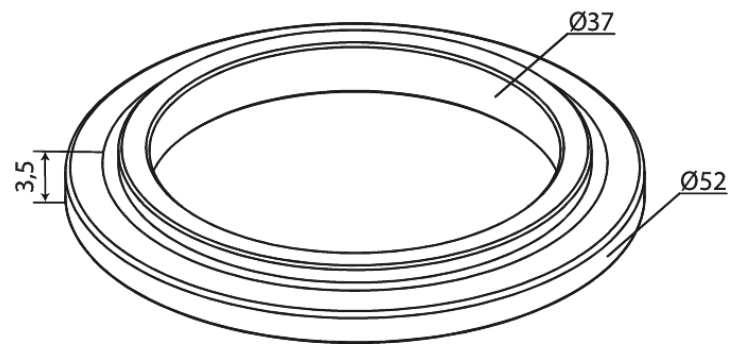

Core

Montageplaat

Art.nr. 485050000
Uitvoeringen: Chroom
Series: Core

EAN 5708516852919

FM Mattsson Nederland BV
Bosuil 10, 3931 GG Woudenberg

085 - 401 87 80 info@damixa.nl

Bezoek voor meer informatie <https://damixa.nl>