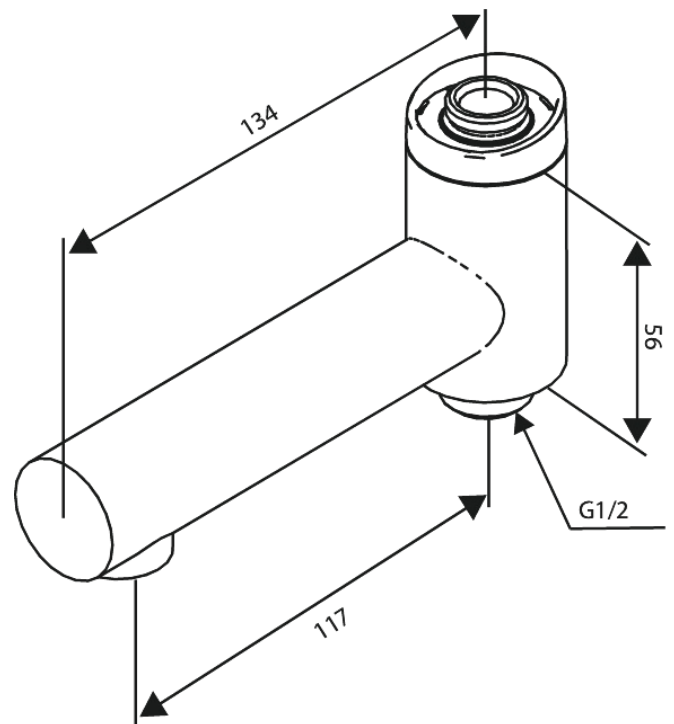

Iris

Draaibare baduitloop

Art.nr. 914848800
Uitvoeringen: Mat brons PVD
Series: Iris

EAN 5708516852346

Kenmerken:

Geïntegreerde omstelling

FM Mattsson Nederland BV
Bosuil 10, 3931 GG Woudenberg

085 - 401 87 80 info@damixa.nl