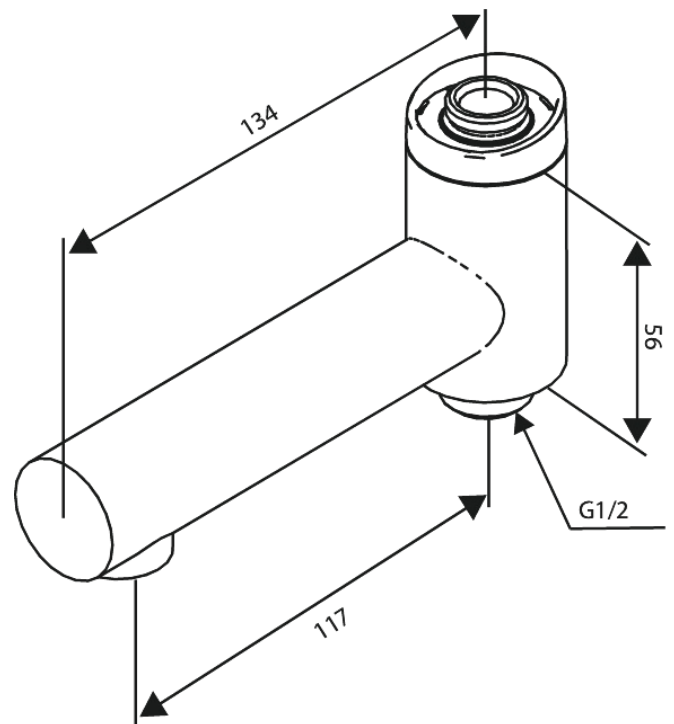

Kenmerken:

Geïntegreerde omstelling

FM Mattsson Nederland BV
Bosuil 10, 3931 GG Woudenberg

085 - 401 87 80 info@damixa.nl

Bezoek voor meer informatie <https://damixa.nl>

damixa