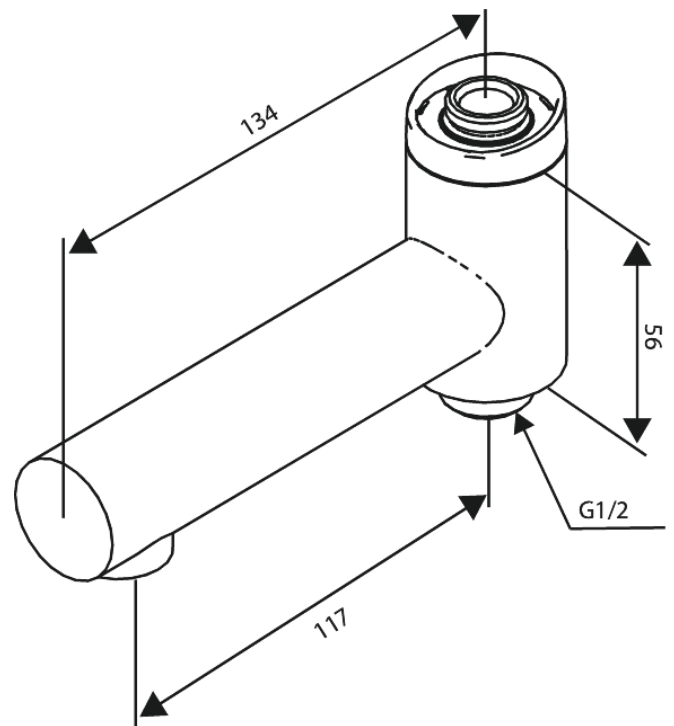

Kenmerken:

Geïntegreerde omstelling

FM Mattsson Nederland BV
Bosuil 10, 3931 GG Woudenberg

085 - 401 87 80 info@damixa.nl

Bezoek voor meer informatie <https://damixa.nl>

damixa