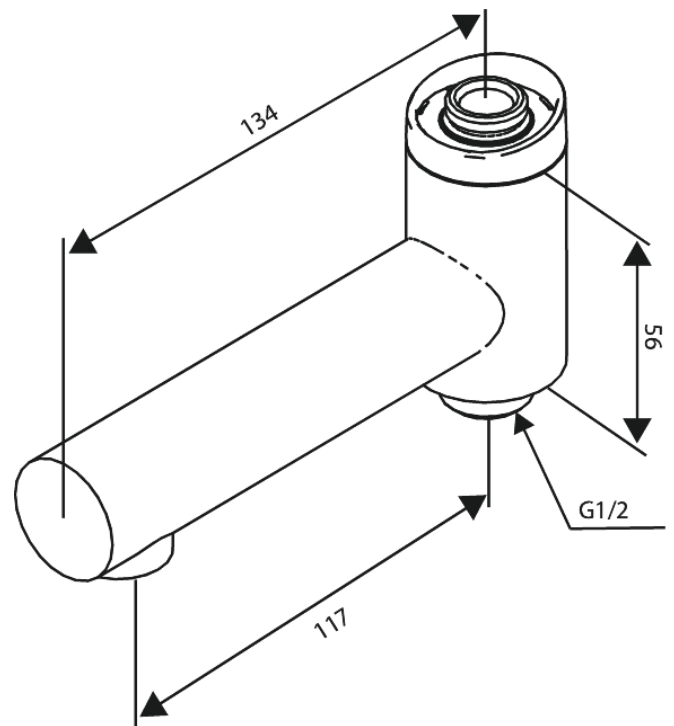

Iris

Draaibare baduitloop

Art.nr. 914845500
Uitvoeringen: Grafiet PVD
Series: Iris

EAN 5708516852308

Kenmerken:

Geïntegreerde omstelling

FM Mattsson Nederland BV
Bosuil 10, 3931 GG Woudenberg

085 - 401 87 80 info@damixa.nl