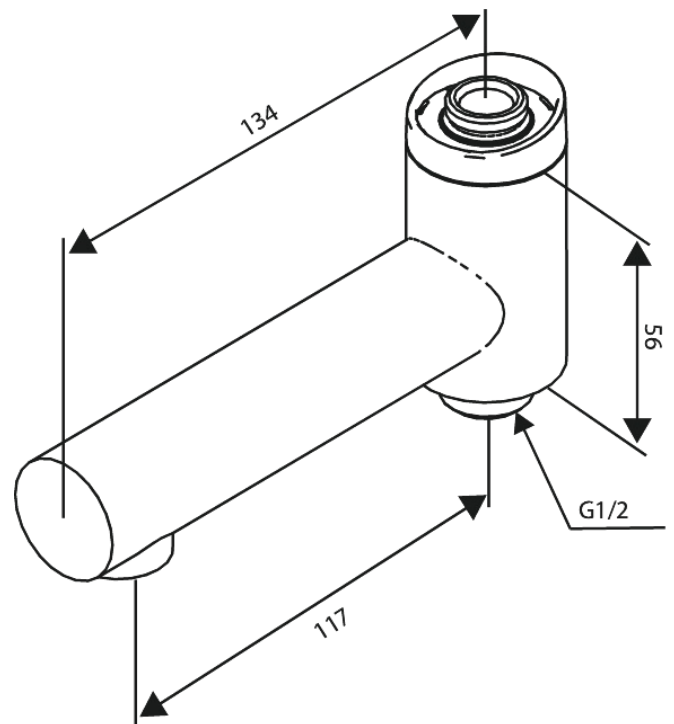

Iris

Draaibare baduitloop

Art.nr. 914840000
Uitvoeringen: Chroom
Series: Iris

EAN 5708516852285

Kenmerken:

Geïntegreerde omstelling

FM Mattsson Nederland BV
Bosuil 10, 3931 GG Woudenberg

085 - 401 87 80 info@damixa.nl