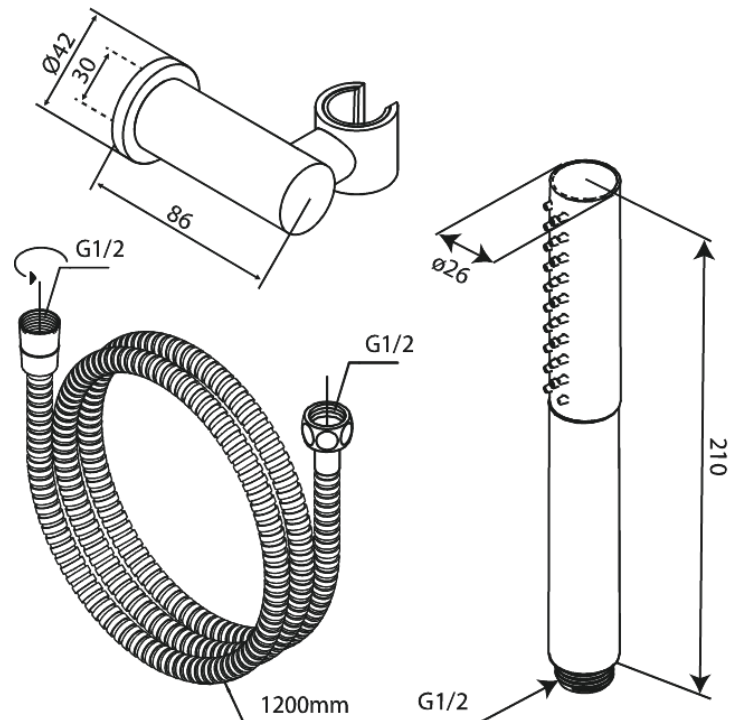

Iris

Handdoucheset

Art.nr. 913808800
Uitvoeringen: Mat brons PVD
Series: Iris

EAN 5708516852162

Kenmerken:

Waterverbruik max.6 l/min
3 sproeistanden
Verstelbare muurbeugels

Technische functies

FM Mattsson Nederland BV
Bosuil 10, 3931 GG Woudenberg