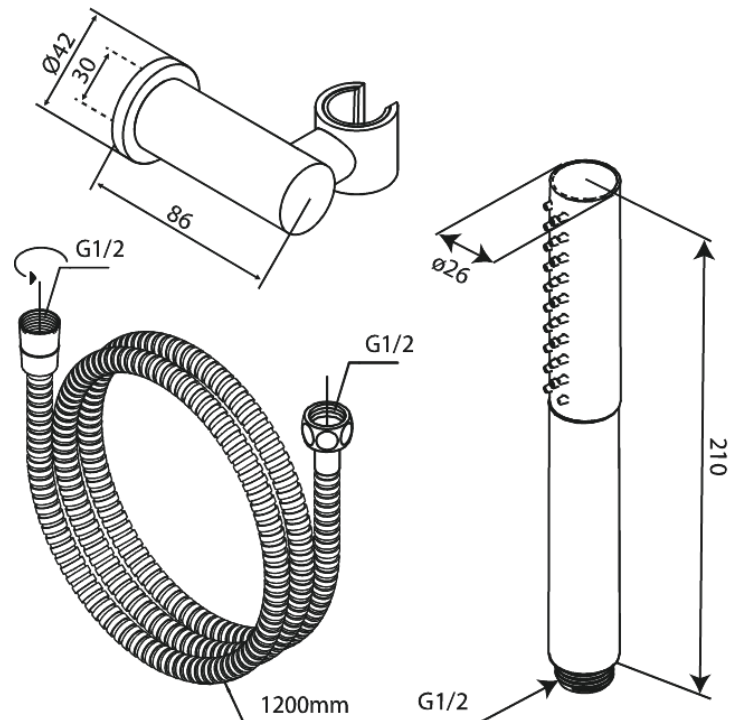

Iris

Handdoucheset

Art.nr. 913808700
Uitvoeringen: Mat Koper PVD
Series: Iris

EAN 5708516852155

Kenmerken:

Waterverbruik max.6 l/min
3 sproeistanden
Verstelbare muurbeugels

Technische functies

FM Mattsson Nederland BV
Bosuil 10, 3931 GG Woudenberg