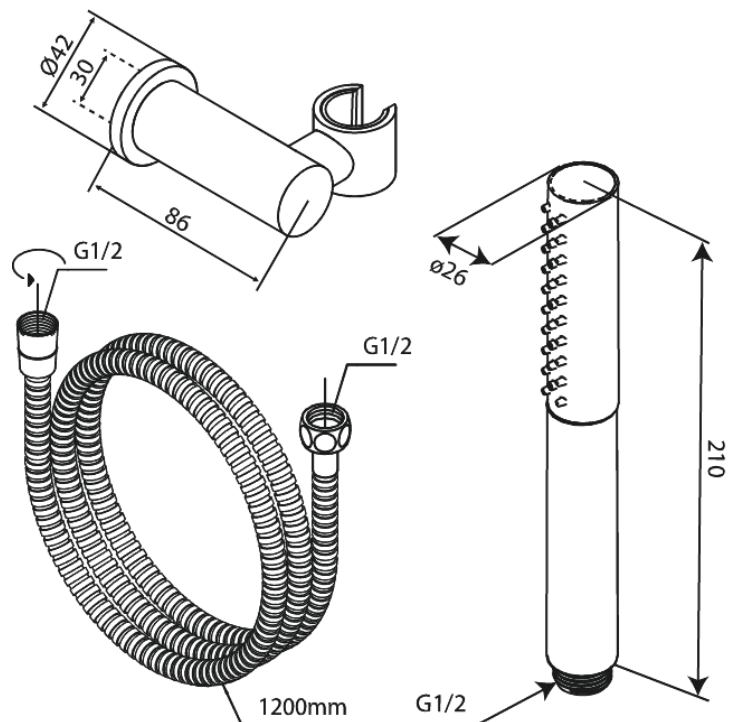

Iris

Handdoucheset

Artikel nr.: 913808700
Uitvoeringen: Mat Koper PVD
Series: Iris

EAN-nummer: 5708516852155

Kenmerken:

Waterverbruik max.6 l/min
3 sproeistanden
Verstelbare muurbeugels

Technische functies

FM Mattsson Nederland BV
Bosuil 10, 3931 GG Woudenberg