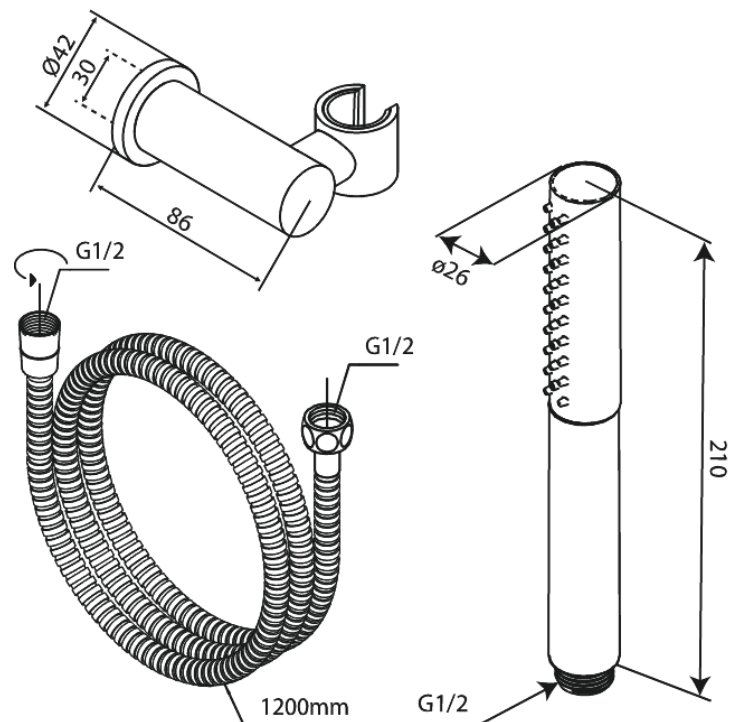

Iris

Handdoucheset

Art.nr. 913807900
Uitvoeringen: Mat messing PVD
Series: Iris

EAN 5708516852148

Kenmerken:

Waterverbruik max.6 l/min
3 sproeistanden
Verstelbare muurbeugels

Technische functies

FM Mattsson Nederland BV
Bosuil 10, 3931 GG Woudenberg