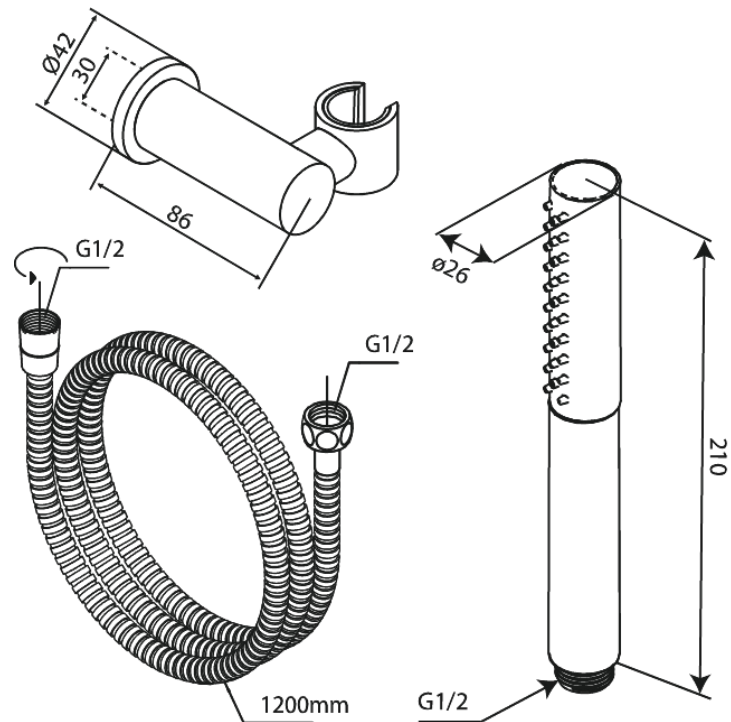

Technische functies

FM Mattsson Nederland BV
Bosuil 10, 3931 GG Woudenberg

085 - 401 87 80 info@damixa.nl

Bezoek voor meer informatie <https://damixa.nl>

damixa