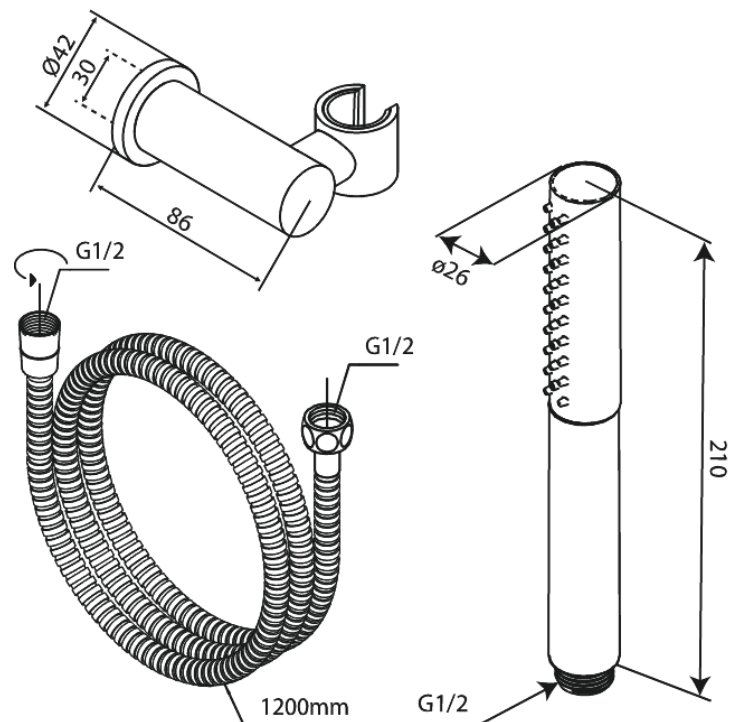

Iris

Handdoucheset

Art.nr. 913804600
Uitvoeringen: Staal PVD
Series: Iris

EAN 5708516852117

Kenmerken:

Waterverbruik max.6 l/min
3 sproeistanden
Verstelbare muurbeugels

Technische functies

FM Mattsson Nederland BV
Bosuil 10, 3931 GG Woudenberg

085 - 401 87 80 info@damixa.nl

Bezoek voor meer informatie <https://damixa.nl>

damixa