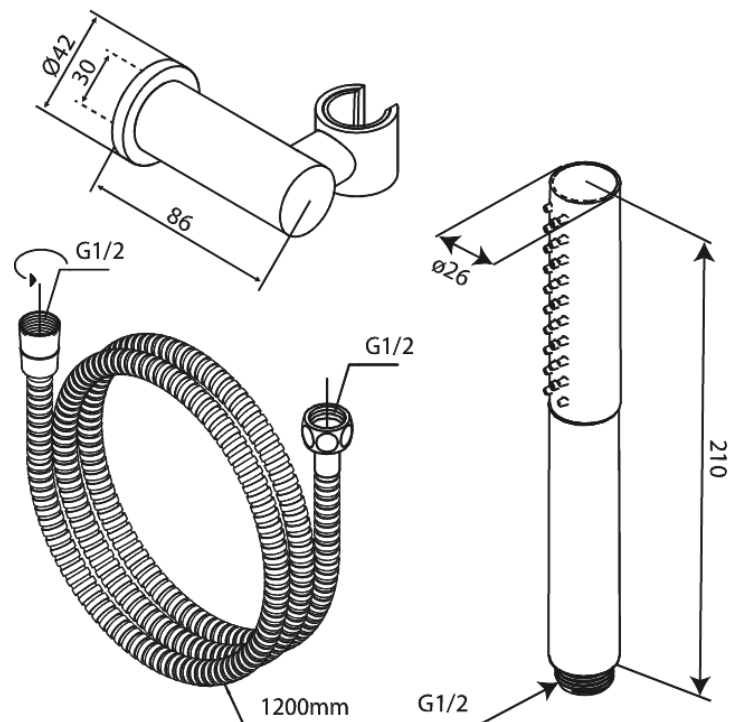

Iris

Handdoucheset

Art.nr. 913800000
Uitvoeringen: Chrom
Series: Iris

EAN 5708516852100

Kenmerken:

Waterverbruik max.6 l/min
3 sproeistanden
Verstelbare muurbeugels

Technische functies

FM Mattsson Nederland BV
Bosuil 10, 3931 GG Woudenberg