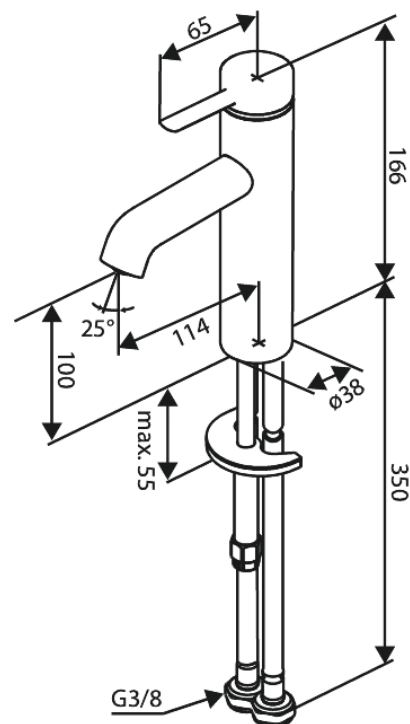

Technische functies

FM Mattsson Nederland BV
Bosuil 10, 3931 GG Woudenberg

085 - 401 87 80 info@damixa.nl

Bezoek voor meer informatie <https://damixa.nl>

damixa