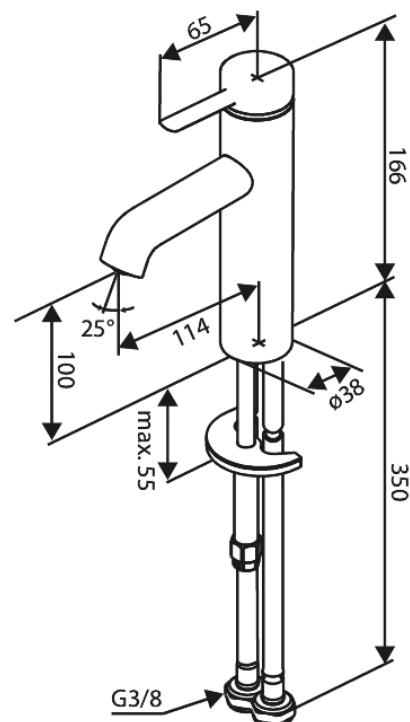

Technische functies

FM Mattsson Nederland BV
Bosuil 10, 3931 GG Woudenberg

085 - 401 87 80 info@damixa.nl

Bezoek voor meer informatie <https://damixa.nl>

damixa