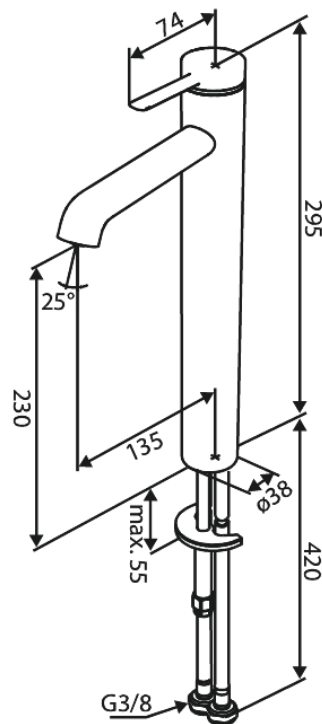

Technische functies

FM Mattsson Nederland BV
Bosuil 10, 3931 GG Woudenberg

085 - 401 87 80 info@damixa.nl

Bezoek voor meer informatie <https://damixa.nl>

damixa