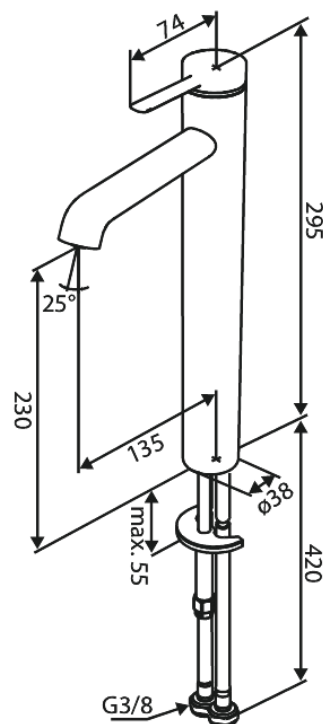

Technische functies

FM Mattsson Nederland BV
Bosuil 10, 3931 GG Woudenberg

085 - 401 87 80 info@damixa.nl

Bezoek voor meer informatie <https://damixa.nl>

damixa