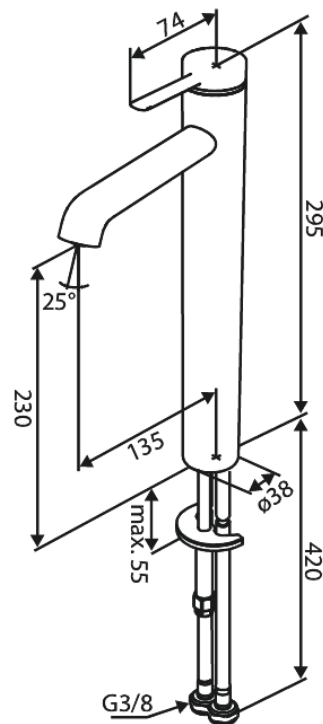

Technische functies

FM Mattsson Nederland BV
Bosuil 10, 3931 GG Woudenberg

085 - 401 87 80 info@damixa.nl

Bezoek voor meer informatie <https://damixa.nl>

damixa