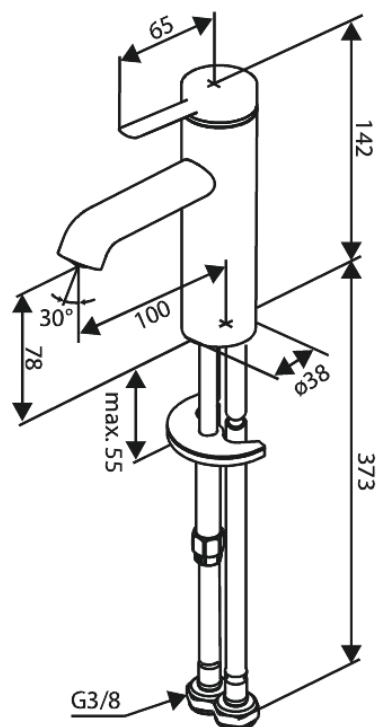

Technische functies

FM Mattsson Nederland BV
Bosuil 10, 3931 GG Woudenberg

085 - 401 87 80 info@damixa.nl

Bezoek voor meer informatie <https://damixa.nl>

damixa