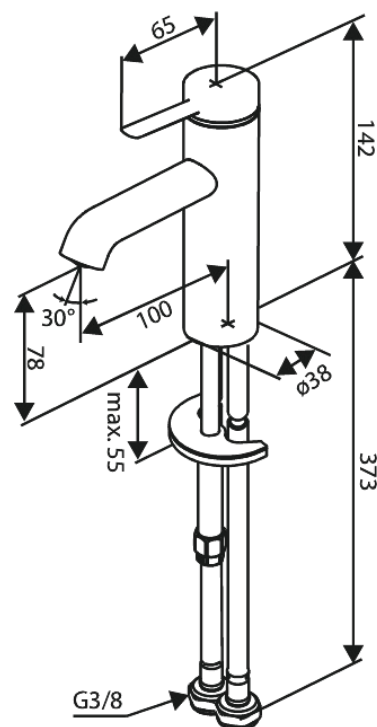

Technische functies

FM Mattsson Nederland BV
Bosuil 10, 3931 GG Woudenberg

085 - 401 87 80 info@damixa.nl

Bezoek voor meer informatie <https://damixa.nl>

damixa