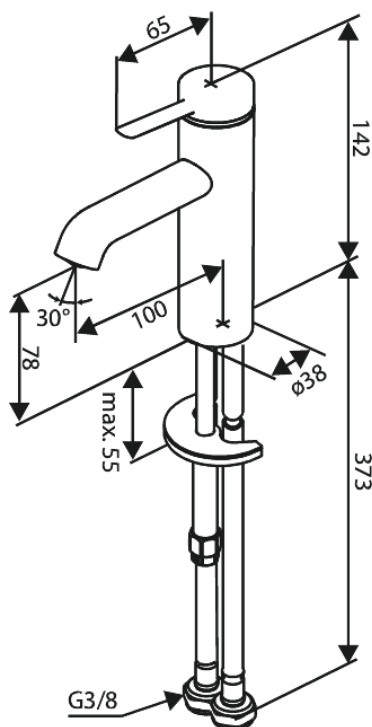

Technische functies

FM Mattsson Nederland BV
Bosuil 10, 3931 GG Woudenberg

085 - 401 87 80 info@damixa.nl

Bezoek voor meer informatie <https://damixa.nl>

damixa